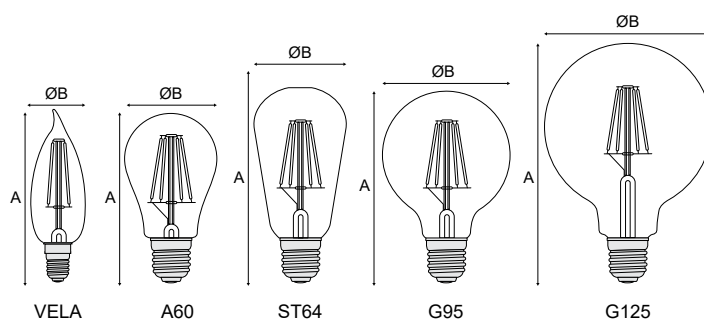

➔ LED Vintage

➔ **2W**
➔ **4W**

Dimensiones		
	A	B
VELA	120mm	Ø35mm
A60	100mm	Ø60mm
ST64	140mm	Ø64mm
G95	175mm	Ø95mm
G125	175mm	Ø125mm

Código	Modelo	Base	Potencia	Tension	Terminación del vidrio	Código de Barras	Caja
11286	Vela	E14	2W	127V	Ambar cobre	7899710010507	10/50 unid.
11287	Vela	E14	2W	220V	Ambar cobre	7899710010514	10/50 unid.
11288	A60	E27	4W	100-240V	Ambar cobre	7899710010460	10/50 unid.
11289	ST64	E27	4W	100-240V	Ambar cobre	7899710010477	10/50 unid.
11290	G95	E27	4W	100-240V	Ambar cobre	7899710010484	10 unid.
11291	G125	E27	4W	100-240V	Ambar cobre	7899710010491	10 unid.