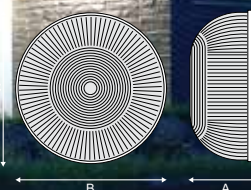

# Tortuga LED

| Dimensiones |      |       |       |
|-------------|------|-------|-------|
|             | A    | B     | C     |
| Mini        | 45mm | 71mm  | 171mm |
| Oval        | 55mm | 105mm | 195mm |

| Código | Modelo | Potencia | Temperatura | Flujo Luminoso | Código de Barras | Caja     |
|--------|--------|----------|-------------|----------------|------------------|----------|
| 10007  | Mini   | 7W       | 3.000K      | 560lm          | 7899710006425    | 50 unid. |
| 10008  | Mini   | 7W       | 6.500K      | 560lm          | 7899710006432    | 50 unid. |
| 10009  | Oval   | 9W       | 3.000K      | 720lm          | 7899710006449    | 40 unid. |
| 10010  | Oval   | 9W       | 6.500K      | 720lm          | 7899710006456    | 40 unid. |
| 11777  | Oval   | 12W      | 3.000K      | 960lm          | 7899710012631    | 40 unid. |
| 11778  | Oval   | 12W      | 6.500K      | 960lm          | 7899710012648    | 40 unid. |

# Tortuga LED

| Dimensiones Redondo |      |       |       |
|---------------------|------|-------|-------|
|                     | A    | B     | C     |
| 9W                  | 60mm | 140mm | 140mm |
| 12W                 | 63mm | 160mm | 160mm |