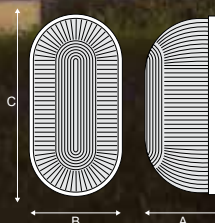

# Tortuga LED

| Dimensiones |      |       |       |
|-------------|------|-------|-------|
|             | A    | B     | C     |
| Mini        | 45mm | 71mm  | 171mm |
| Oval        | 55mm | 105mm | 195mm |

| Código | Modelo | Potencia | Temperatura | Flujo Luminoso | Código de Barras | Caja     |
|--------|--------|----------|-------------|----------------|------------------|----------|
| 10007  | Mini   | 7W       | 3.000K      | 560lm          | 7899710006425    | 50 unid. |
| 10008  | Mini   | 7W       | 6.500K      | 560lm          | 7899710006432    | 50 unid. |
| 10009  | Oval   | 9W       | 3.000K      | 720lm          | 7899710006449    | 40 unid. |
| 10010  | Oval   | 9W       | 6.500K      | 720lm          | 7899710006456    | 40 unid. |
| 11777  | Oval   | 12W      | 3.000K      | 960lm          | 7899710012631    | 40 unid. |
| 11778  | Oval   | 12W      | 6.500K      | 960lm          | 7899710012648    | 40 unid. |

# Tortuga LED

| Dimensiones Redondo |      |       |       |
|---------------------|------|-------|-------|
|                     | A    | B     | C     |
| 9W                  | 60mm | 140mm | 140mm |
| 12W                 | 63mm | 160mm | 160mm |

MULTITENSION  
100-240V

VIDA ÚTIL  
25.000h

GRAU DE PROTEÇÃO  
IP65\*

ÂNGULO DE  
ABERTURA 120