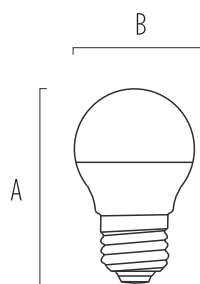

G45

TECNOLOGÍA LED

POTENCIA / ROSCA		CÓDIGO DEL CUERPO	IRC	lm	K	IP	FP	A	B	CÓDIGO
6W	E27	G45	>80	450	3000	20	>0.5	45	80	100134
			>80	450	6500				80	100133
6W	E14		>80	450	3000			45	80	100136
			>80	450	6500				80	100135
2W	E27	G45 COLOR	>80		ROJO	44	>0.5	45	80	100144
			>80		VERDE				80	100145
			>80		AZUL				80	100146
			>80		AMARILLO				80	100147

G45

Lámpara LED con rosca E27 y E14 de potencia 6W y 2W (color). Alto rendimiento lumínico y versatilidad de usos decorativos.
Vida útil: 25.000hs.